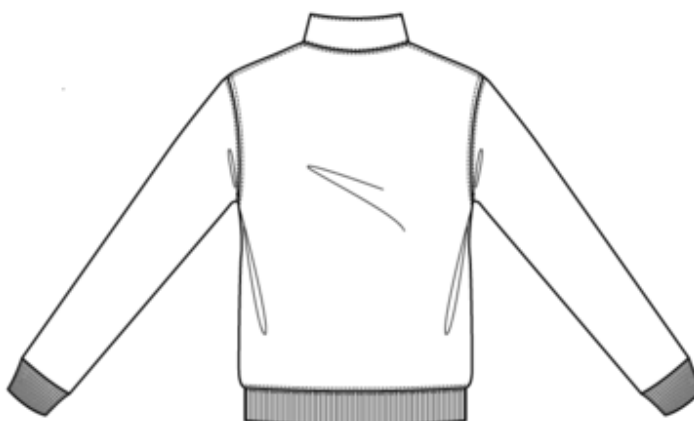

KARIBAN

K472

Veste molleton zippée homme

- Coton peigné.
- En molleton gratté pour un confort optimal.
- Moderne et polyvalente.

80% coton / 20% polyester. Coton peigné 2 fils. Molleton gratté. Manches montées. 2 poches passepoilées devant. Bande de propreté en chevron à l'encolure. Finition bord-côte bas de manches et de vêtement.

Veste molleton zippée homme

Dimensions (cm)

Mesures en cm	XS	S	M	L	XL	XXL	3XL	4XL
TE01 - 1/2 largeur poitrine à 1.5cm de l'emmanchure	49.00	52.00	55.00	58.00	61.00	64.00	67.00	70.00
TF01 - Hauteur totale de l'HSP	69.00	71.00	73.00	75.00	77.00	79.00	81.00	83.00
TG02 - Longueur manche longue	60.50	61.50	62.50	63.50	64.50	65.50	66.50	67.50