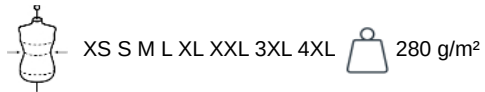

KARIBAN

K472

Veste molleton zippée homme

- Coton peigné.
- En molleton gratté pour un confort optimal.
- Moderne et polyvalente.

80% coton / 20% polyester. Coton peigné 2 fils. Molleton gratté. Manches montées. 2 poches passepoilées devant. Bande de propreté en chevron à l'encolure. Finition bord-côte bas de manches et de vêtement.

Veste molleton zippée homme

Dimensions (cm)

Mesures en cm	XS	S	M	L	XL	XXL	3XL	4XL
TE01 - 1/2 largeur poitrine à 1.5cm de l'emmanchure	49.00	52.00	55.00	58.00	61.00	64.00	67.00	70.00
TF01 - Hauteur totale de l'HSP	69.00	71.00	73.00	75.00	77.00	79.00	81.00	83.00
TG02 - Longueur manche longue	60.50	61.50	62.50	63.50	64.50	65.50	66.50	67.50